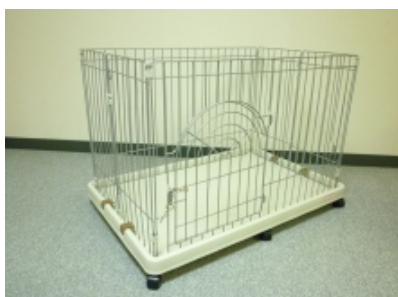

★ ペットシーツ (レギュラー、ワイド) **不足しています**

★ タオル・バスタオル・タオルケット・毛布

★ スノコ (保健所用)

★ 首輪・リード・係留用チェーン

★ 給水器・ステンレス製食器

★ ペット用ドライヤー

★ サークル・クレイト・バリケン・八角ゲージ

屋根・キャスター付き

●約48×78×56(高さ)cm
●約58×93×65(高さ)cm

●71×107×79(高さ)cm

長期間大切に使用したいと思いますので

美品・新品をお願いします。

ご協力いただける方は、下記のメールフォームからご連絡下さい。
折り返し送付先をご連絡いたします。

philia.life@yahoo.co.jp